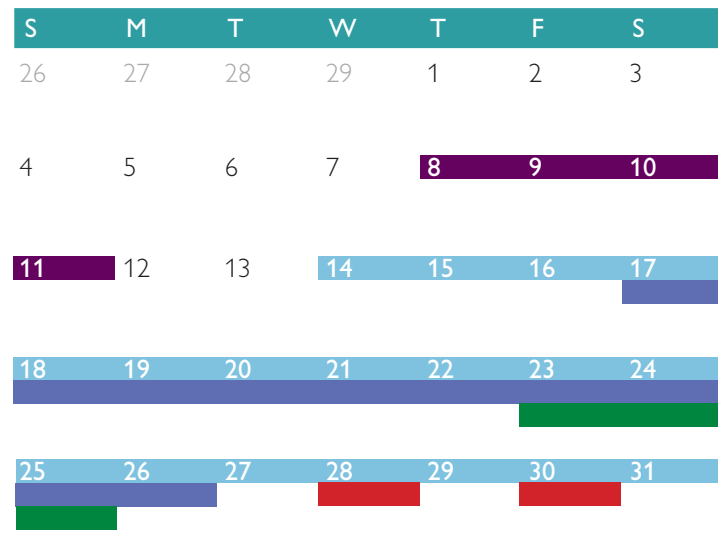

EVENT CALENDAR • CALENDRIER DES ÉVÉNEMENTS

Enjoy performances and exhibitions showcasing the work of Concordia students.
Venez découvrir les spectacles et les expositions mettant en valeur le travail des étudiants de l'Université.

MARCH • MARS

APRIL • AVRIL

MAY • MAI

JUNE • JUIN

UNTIL JULY 6
JUSQU'AU 6 JUILLET

ART EDUCATION • ÉDUCATION ARTISTIQUE

ART HISTORY • HISTOIRE DE L'ART

CONTEMPORARY DANCE • DANSE CONTEMPORAINE