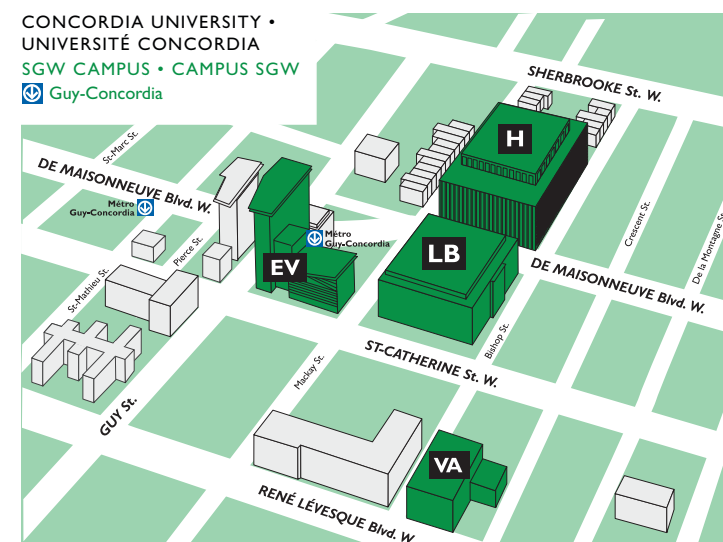

THEATRE • THÉÂTRE

EVENT LOCATIONS • LIEUX DES ÉVÉNEMENTS

- Concordia University: SGW Campus • Campus SGW
EV: Pavillon EV, 1515, rue Sainte-Catherine O.
LB: Pavillon LB, 1400, boul. de Maisonneuve O.
H: Pavillon Hall, 1455, boul. de Maisonneuve O.
VA: Pavillon VA, 1395, boul. René-Lévesque Blvd. O.
Guy-Concordia
- Concordia University: Loyola Campus • Campus Loyola
7141 Sherbrooke St. W. • 7141, rue Sherbrooke O.
FC: Pavillon FC, Chapelle/Auditorium F. C. Smith
PT: Pavillon PT, Salle de concert Oscar-Peterson
Vendôme
- Place Bonaventure
800, rue de la Gauchetière O.
Bonaventure
- Galerie Lilian Rodriguez
372, rue Sainte-Catherine O., Espace 405
Place-des-Arts
- 3450, rue Saint-Urbain
Place-des-Arts
- Galerie Onze, Cégep du Vieux Montréal
255, rue Ontario E., 11^e étage
St. Laurent / Berri-UQAM
- CinéRobothèque de l'ONF
1564, boul. St-Denis
Berri-UQAM
- 2065, rue Parthenais
Frontenac
- Eastern Bloc
7240, rue Clarke, 2^e étage
Jean-Talou
- Parisian Laundry
3550, rue St-Antoine O.
Lionel-Groulx
- Espace Fibre
2665, rue Augustin-Cantin, 2^e étage
Charlevoix
- Studio Beluga
160, St-Viateur E., Suite 508A
Laurier
- Atelier Galerie Alain Piroir
5333, avenue Casgrain, Suite 802
Laurier