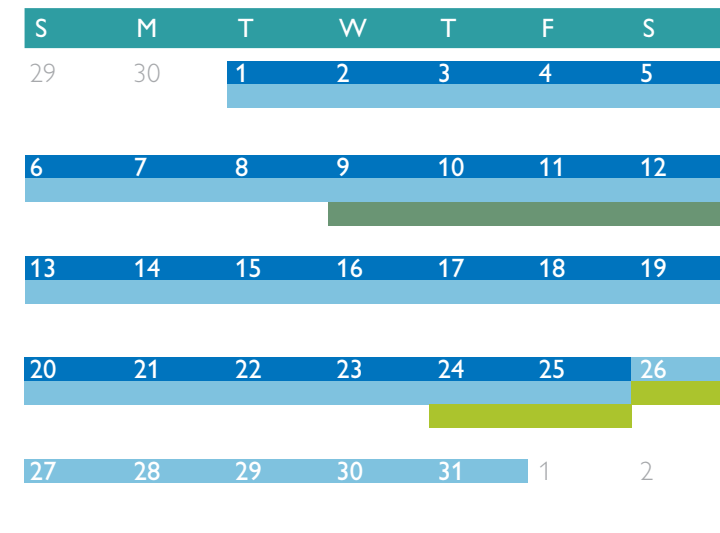

EVENT CALENDAR • CALENDRIER DES ÉVÉNEMENTS

Enjoy performances and exhibitions showcasing the work of Concordia students.
Venez découvrir les spectacles et les expositions mettant en valeur le travail des étudiants de l'Université.

MARCH • MARS

APRIL • AVRIL

MAY • MAI

JUNE • JUIN

UNTIL JULY 6
JUSQU'AU 6 JUILLET

ART EDUCATION • ÉDUCATION ARTISTIQUE

ART HISTORY • HISTOIRE DE L'ART

CONTEMPORARY DANCE • DANSE CONTEMPORAINE