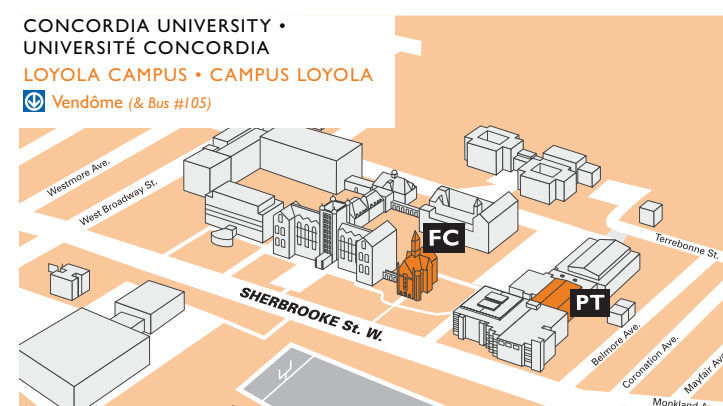

THEATRE • THÉÂTRE

EVENT LOCATIONS • LIEUX DES ÉVÉNEMENTS

- Concordia University: SGW Campus • Campus SGW
EV: Pavillon EV, 1515, rue Sainte-Catherine O.
LB: Pavillon LB, 1400, boul. de Maisonneuve O.
H: Pavillon Hall, 1455, boul. de Maisonneuve O.
VA: Pavillon VA, 1395, boul. René-Lévesque Blvd. O.
Guy-Concordia
- Concordia University: Loyola Campus • Campus Loyola
7141 Sherbrooke St. W. • 7141, rue Sherbrooke O.
FC: Pavillon FC, Chapelle/Auditorium F. C. Smith
PT: Pavillon PT, Salle de concert Oscar-Peterson
Vendôme
- Place Bonaventure
800, rue de la Gauchetière O.
Bonaventure
- Galerie Lilian Rodriguez
372, rue Sainte-Catherine O., Espace 405
Place-des-Arts
- 3450, rue Saint-Urbain
Place-des-Arts
- Galerie Onze, Cégep du Vieux Montréal
255, rue Ontario E., 11^e étage
St. Laurent / Berri-UQAM
- CinéRobothèque de l'ONF
1564, boul. St-Denis
Berri-UQAM
- 2065, rue Parthenais
Frontenac
- Eastern Bloc
7240, rue Clarke, 2^e étage
Jean-Talou
- Parisian Laundry
3550, rue St-Antoine O.
Lionel-Groulx
- Espace Fibre
2665, rue Augustin-Cantin, 2^e étage
Charlevoix
- Studio Beluga
160, St-Viateur E., Suite 508A
Laurier
- Atelier Galerie Alain Piroir
5333, avenue Casgrain, Suite 802
Laurier