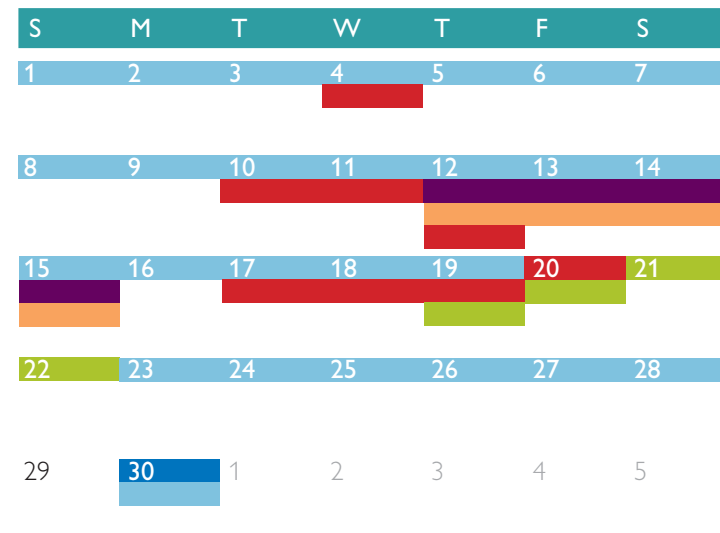

EVENT CALENDAR • CALENDRIER DES ÉVÉNEMENTS

Enjoy performances and exhibitions showcasing the work of Concordia students.
Venez découvrir les spectacles et les expositions mettant en valeur le travail des étudiants de l'Université.

MARCH • MARS

APRIL • AVRIL

MAY • MAI

JUNE • JUIN

UNTIL JULY 6
JUSQU'AU 6 JUILLET

ART EDUCATION • ÉDUCATION ARTISTIQUE

ART HISTORY • HISTOIRE DE L'ART

CONTEMPORARY DANCE • DANSE CONTEMPORAINE